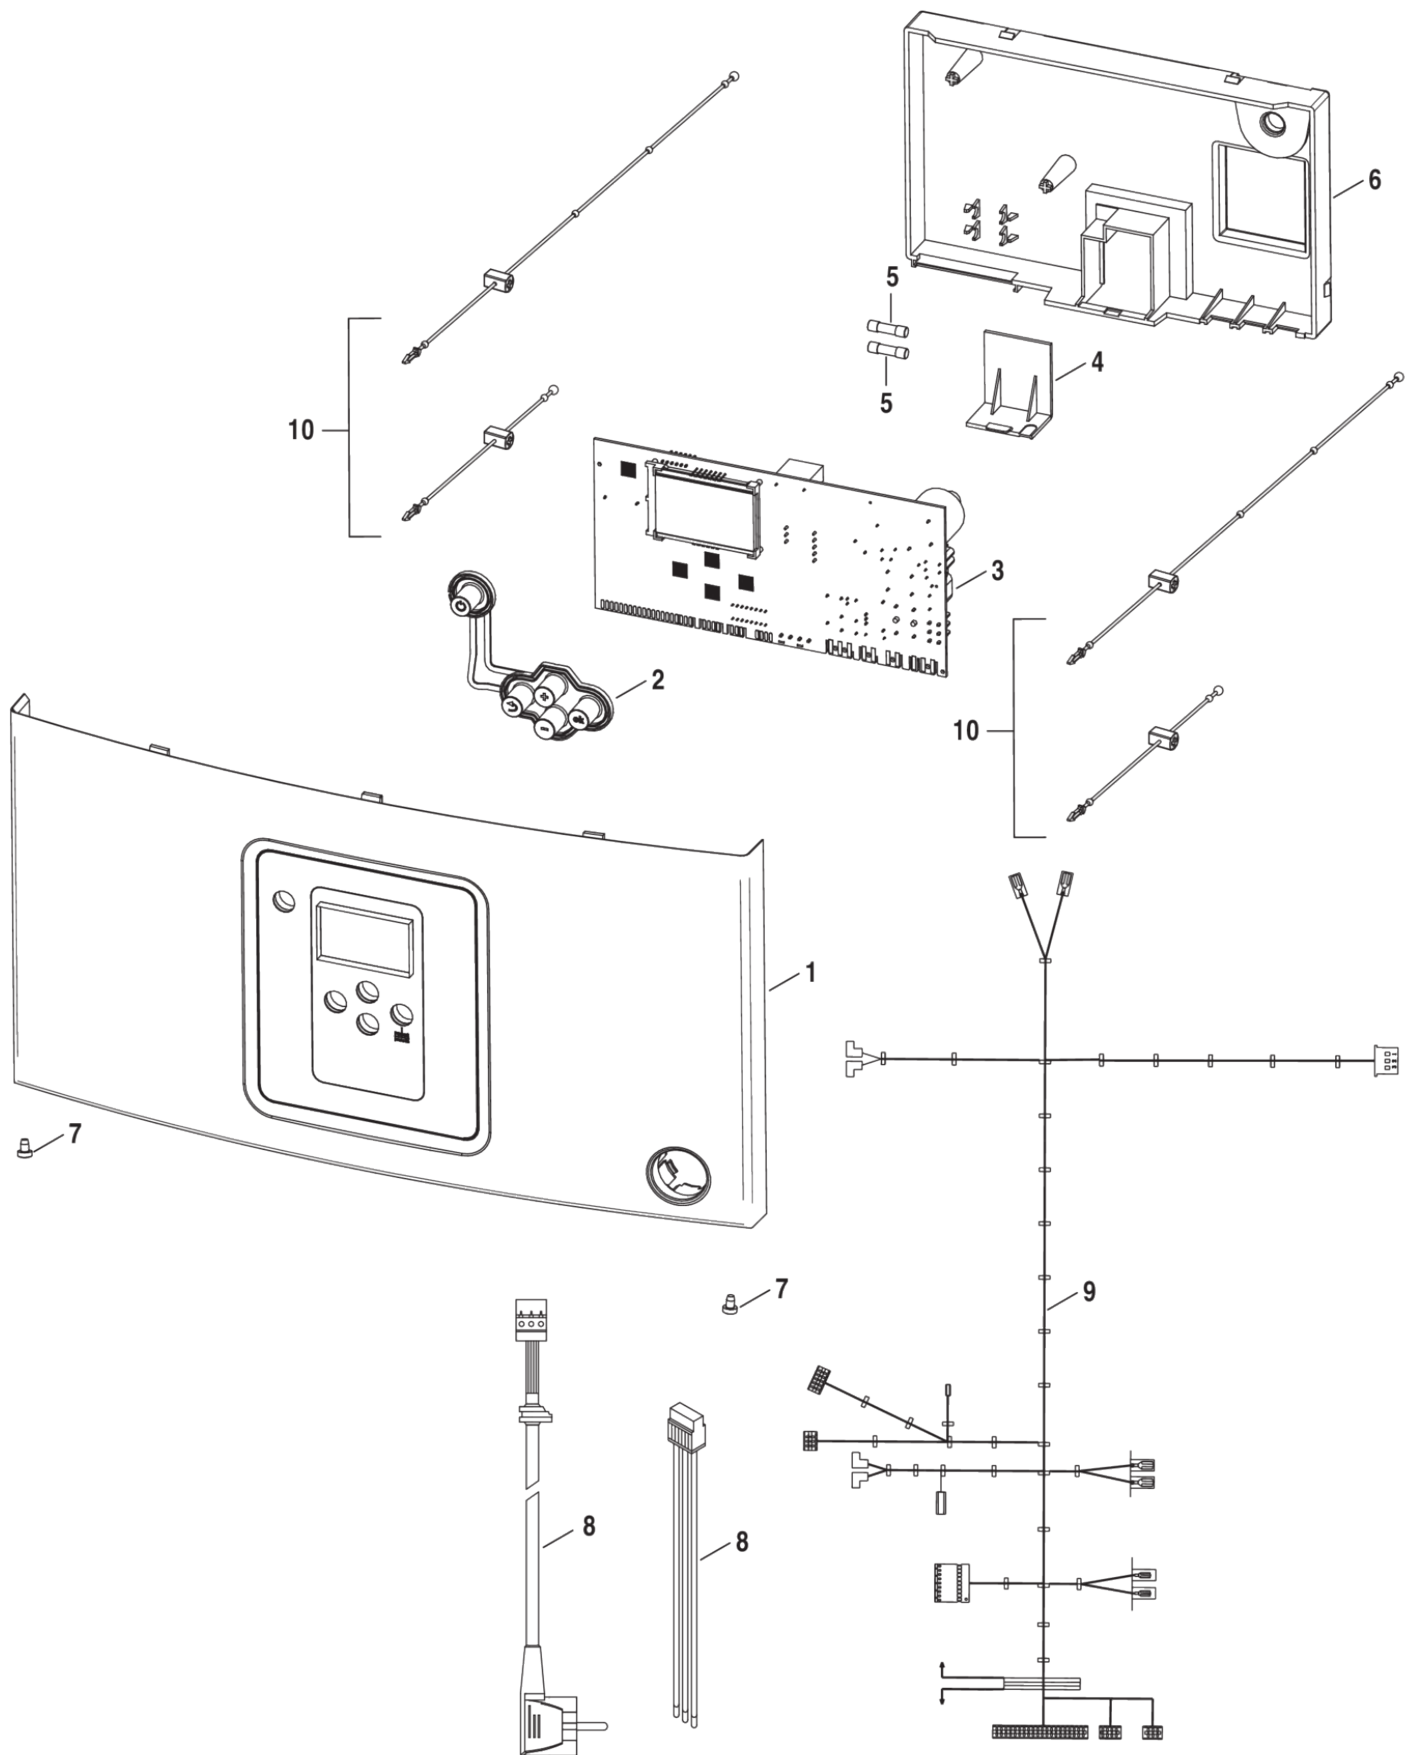

1	87186444520	Блок управления	6	87186441250	Блок управления
2	87186441160	Набор ручек-регуляторов	7	87186445540	Винт DIN7500 M4X12 (10x)
3	87186439330	Плата подключения	8	87186456280	Кабель
4	87186445440	Крышка OTH Bosch	9	87376009600	Кабельный жгут
5	87160109140	Предохранитель (10 штук)	10	87186452880	Анкер