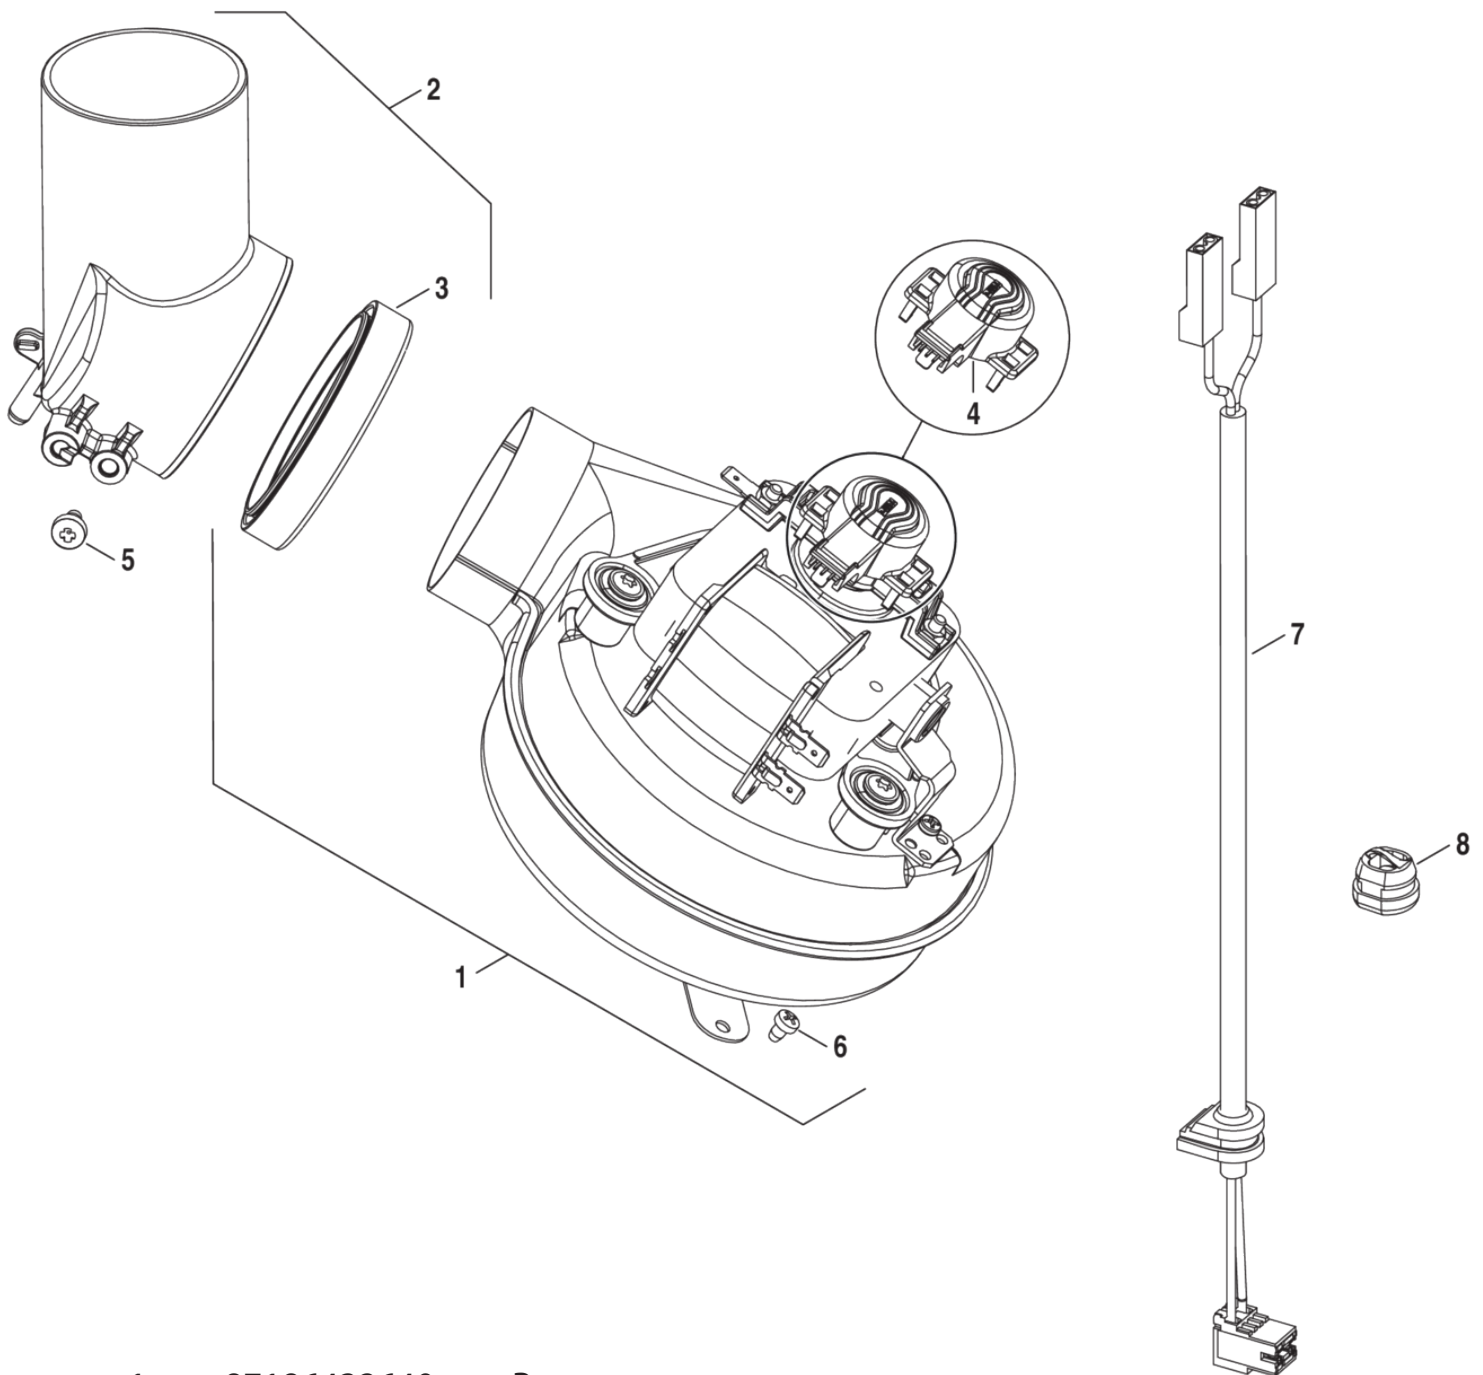

1	87186446380	Теплообменник 18KW	8	87161409210	Шайба 15.0 X 10.0 X 1.0
2	87186432210	Патрубок линии подачи	9	87228801630	Резиновое кольцо 12.37x2.62 EPDM
3	87186432200	Патрубок обратной гидролинии	10	87186455100	Клипс (10x)
4	87186436230	Гибкая подводка	11	87101030450	Шайба 1/2" (10 штук)
6	87167714850	Термореле	12	87161074380	Резиновое кольцо 17x4 (10x)
7	29106114040	Винт M2,9x6,5 (10x)	13	87001037150	Прокладка (10x)
			14	87160110730	Датчик температуры NTC

1	87186443080	Горелка 18kW
2	87186446260	Газораспределительный патрубок (коллектор)
3	87186445270	Заглушка (прокладка)
4	87186443020	Электрод розжига и ионизации
5	87199051460	Винт (10 штук)
6	87186456310	Кабель запальника
	87376010760	Компл.переналадки LPG-->NG 145
	87376010800	Компл.переналадки NG-->LPG 85

1	87186439430	Газовая арматура
2	87186437300	Газоподводящая трубка
3	871860034A0	Прокладка
4	87199051460	Винт (10 штук)
5	87167706200	Заглушка
6	87101030450	Шайба 1/2" (10 штук)

1	87186445640	Сервопривод	15	87186457920	Манометр
2	87186445620	Трёхходовой вентиль	16	87186445790	Зажим (10х)
3	87186446740	Соединительный патрубок	17	87186445840	Зажим (10х)
4	87186449940	Коллектор обратной гидрролинии	18	87186445900	Винт (10 штук)
5	87186449070	Коллектор обратной гидрролинии	19	87186449950	Зажим (10х)
6	87186449080	Гидроарматура	20	87186445800	Зажим (10х)
7	87186445570	Входной узел	21	87186445630	Зажим (10х)
8	87186457900	Насос Wilo	22	87186445860	Зажим (10х)
9	87186445660	Предохранительный клапан 3 бара	23	87186411900	Резиновое кольцо 6х2.5mm (10х)
10	87186445850	реле давления	24	87199053350	Кабельный клипс (10х)
11	87186445830	Кран слива	25	87186449090	Штекер
14	87186445890	Зажим (10х)	26	87186456260	Кабель

1	87186444520	Блок управления	6	87186441250	Блок управления
2	87186441160	Набор ручек-регуляторов	7	87186445540	Винт DIN7500 M4X12 (10x)
3	87186439330	Плата подключения	8	87186456280	Кабель
4	87186445440	Крышка OTH Bosch	9	87376009600	Кабельный жгут
5	87160109140	Предохранитель (10 штук)	10	87186452880	Анкер