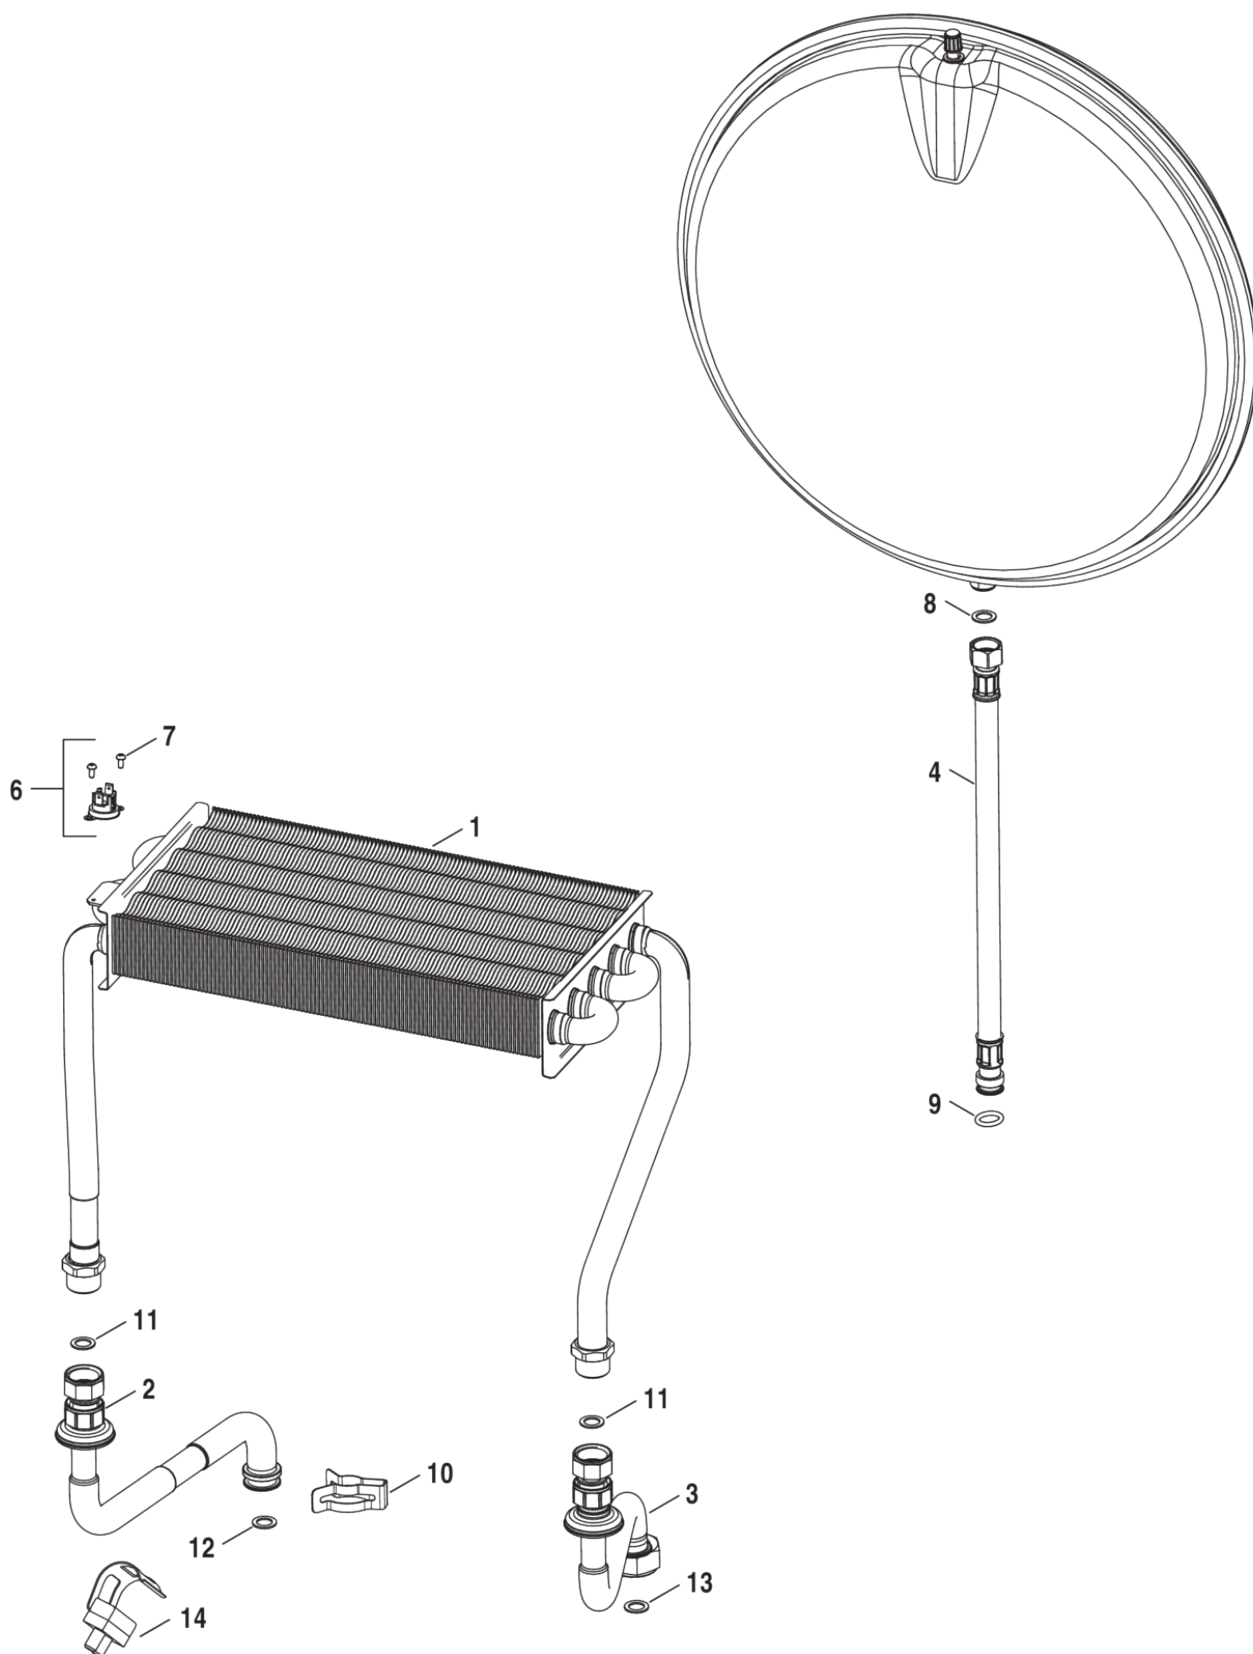

- 1 Кожух
- 2 Теплообменник
- 3 Горелка
- 4 Газовая арматура
- 5B Гидроблок
- 6 Блок управления

1	87186446420	Кожух	12	87186446410	Кожух
2	87186434390	Прокладка	13	29106124240	Винт (10 штук)
3	87134030120	Винт (10 штук)	14	87186434370	Прокладка
4	87160118070	Товарный знак	16	87199051460	Винт (10 штук)
5	87186446390	Камера сгорания 18KW	17	87186417890	Крепёж APS
7	87186446360	Камера сгорания 18-24KW	18	87186444310	Крепление
9	87186430490	Пластина	19	87186442280	Пластина
10	87186444650	Выпускной коллектор 18KW	20	87161567440	Дифф.реле давления
11	87186435010	Термоизоляция задняя 18-30	21	87186451600	Гибкая подводка (комплект)
			22	87186425520	Расширительный бак

1	87186446380	Теплообменник 18KW	8	87161409210	Шайба 15.0 X 10.0 X 1.0
2	87186432210	Патрубок линии подачи	9	87228801630	Резиновое кольцо 12.37x2.62 EPDM
3	87186432200	Патрубок обратной гидролинии	10	87186455100	Клипс (10x)
4	87186436230	Гибкая подводка	11	87101030450	Шайба 1/2" (10 штук)
6	87167714850	Термореле	12	87161074380	Резиновое кольцо 17x4 (10x)
7	29106114040	Винт M2,9x6,5 (10x)	13	87001037150	Прокладка (10x)
			14	87160110730	Датчик температуры NTC