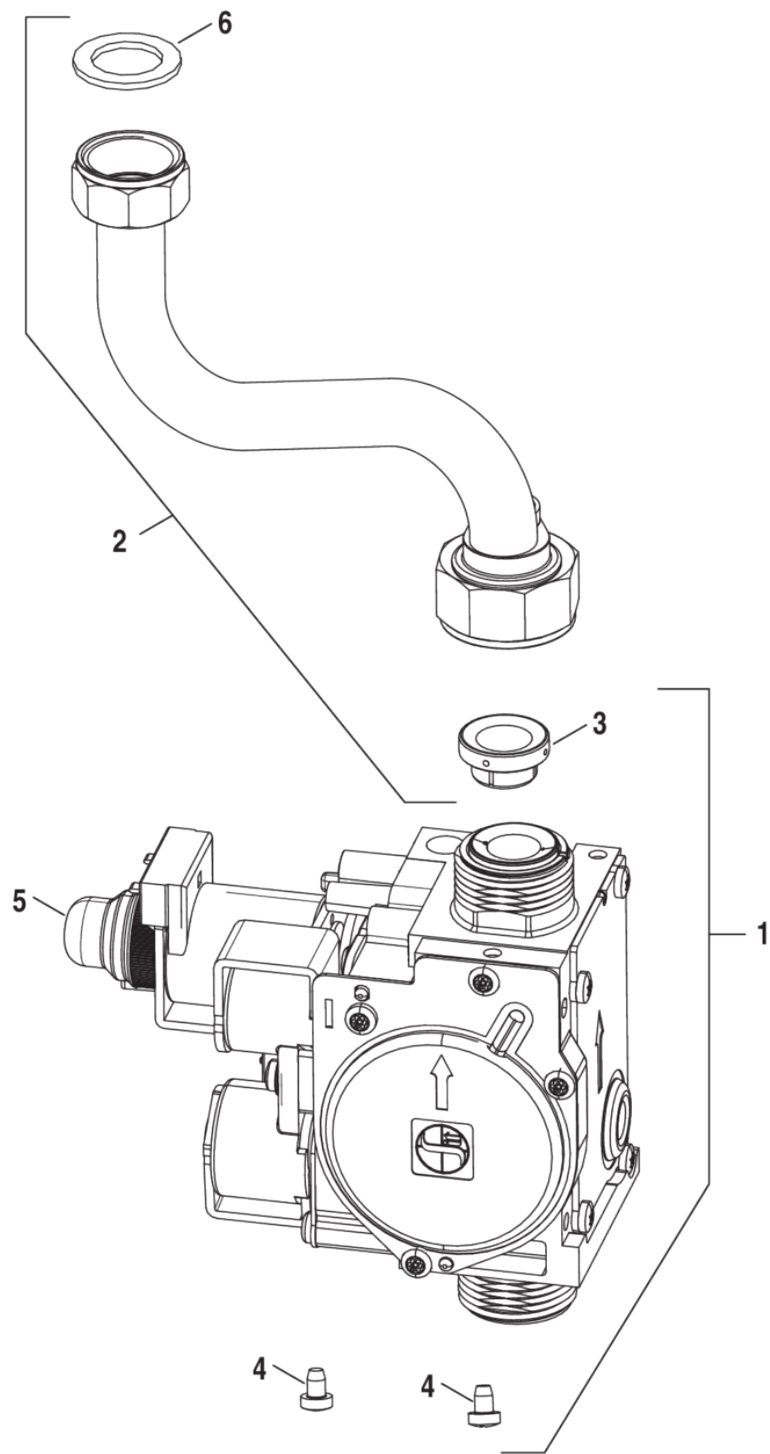

- 1 Кожух
- 2 Теплообменник
- 3 Горелка
- 4 Газовая арматура
- 5B Гидроблок
- 6 Блок управления

1	87186446420	Кожух	12	87186446410	Кожух
2	87186434390	Прокладка	13	29106124240	Винт (10 штук)
3	87134030120	Винт (10 штук)	14	87186434370	Прокладка
4	87160118070	Товарный знак	16	87199051460	Винт (10 штук)
5	87186446390	Камера сгорания 18KW	17	87186417890	Крепёж APS
7	87186446360	Камера сгорания 18-24KW	18	87186444310	Крепление
9	87186430490	Пластина	19	87186442280	Пластина
10	87186444650	Выпускной коллектор 18KW	20	87161567440	Дифф.реле давления
11	87186435010	Термоизоляция задняя 18-30	21	87186451600	Гибкая подводка (комплект)
			22	87186425520	Расширительный бак

1	87186446380	Теплообменник 18KW	8	87161409210	Шайба 15.0 X 10.0 X 1.0
2	87186432210	Патрубок линии подачи	9	87228801630	Резиновое кольцо 12.37x2.62 EPDM
3	87186432200	Патрубок обратной гидролинии	10	87186455100	Клипс (10x)
4	87186436230	Гибкая подводка	11	87101030450	Шайба 1/2" (10 штук)
6	87167714850	Термореле	12	87161074380	Резиновое кольцо 17x4 (10x)
7	29106114040	Винт M2,9x6,5 (10x)	13	87001037150	Прокладка (10x)
			14	87160110730	Датчик температуры NTC

1	87186443080	Горелка 18kW
2	87186446260	Газораспределительный патрубок (коллектор)
3	87186445270	Заглушка (прокладка)
4	87186443020	Электрод розжига и ионизации
5	87199051460	Винт (10 штук)
6	87186456310	Кабель запальника
	87376010760	Компл.переналадки LPG-->NG 145
	87376010800	Компл.переналадки NG-->LPG 85

1	87186444520	Блок управления	6	87186441250	Блок управления
2	87186441160	Набор ручек-регуляторов	7	87186445540	Винт DIN7500 M4X12 (10x)
3	87186439330	Плата подключения	8	87186456280	Кабель
4	87186445440	Крышка OTH Bosch	9	87376009600	Кабельный жгут
5	87160109140	Предохранитель (10 штук)	10	87186452880	Анкер