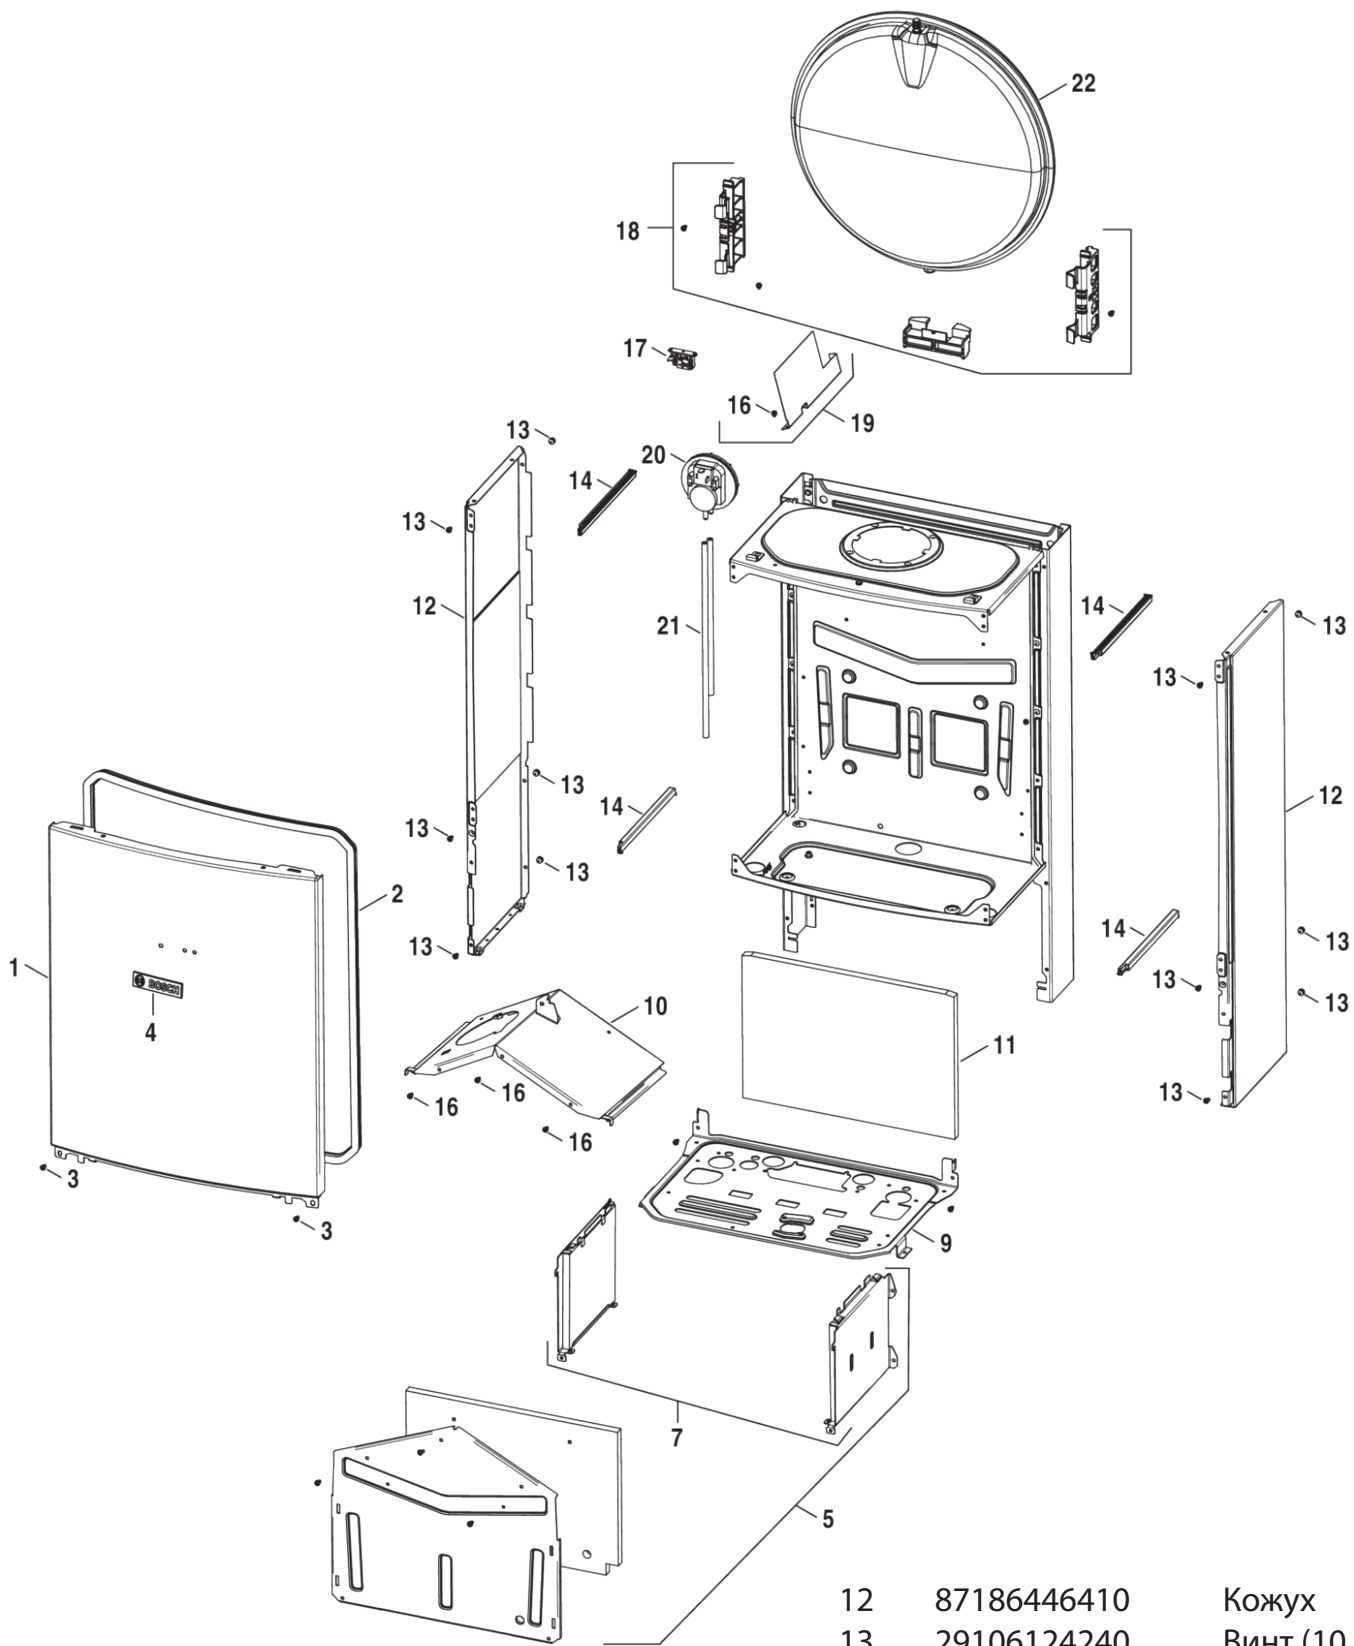

- 1 Кожух
- 2 Теплообменник
- 3 Горелка
- 4 Газовая арматура
- 5B Гидроблок
- 6 Блок управления

1	87186446420	Кожух	12	87186446410	Кожух
2	87186434390	Прокладка	13	29106124240	Винт (10 штук)
3	87134030120	Винт (10 штук)	14	87186434370	Прокладка
4	87160118070	Товарный знак	16	87199051460	Винт (10 штук)
5	87186446390	Камера сгорания 18KW	17	87186417890	Крепёж APS
7	87186446360	Камера сгорания 18-24KW	18	87186444310	Крепление
9	87186430490	Пластина	19	87186442280	Пластина
10	87186444650	Выпускной коллектор 18KW	20	87161567440	Дифф.реле давления
11	87186435010	Термоизоляция задняя 18-30	21	87186451600	Гибкая подводка (комплект)
			22	87186425520	Расширительный бак

1	87186446380	Теплообменник 18KW	8	87161409210	Шайба 15.0 X 10.0 X 1.0
2	87186432210	Патрубок линии подачи	9	87228801630	Резиновое кольцо 12.37x2.62 EPDM
3	87186432200	Патрубок обратной гидролинии	10	87186455100	Клипс (10x)
4	87186436230	Гибкая подводка	11	87101030450	Шайба 1/2" (10 штук)
6	87167714850	Термореле	12	87161074380	Резиновое кольцо 17x4 (10x)
7	29106114040	Винт M2,9x6,5 (10x)	13	87001037150	Прокладка (10x)
			14	87160110730	Датчик температуры NTC