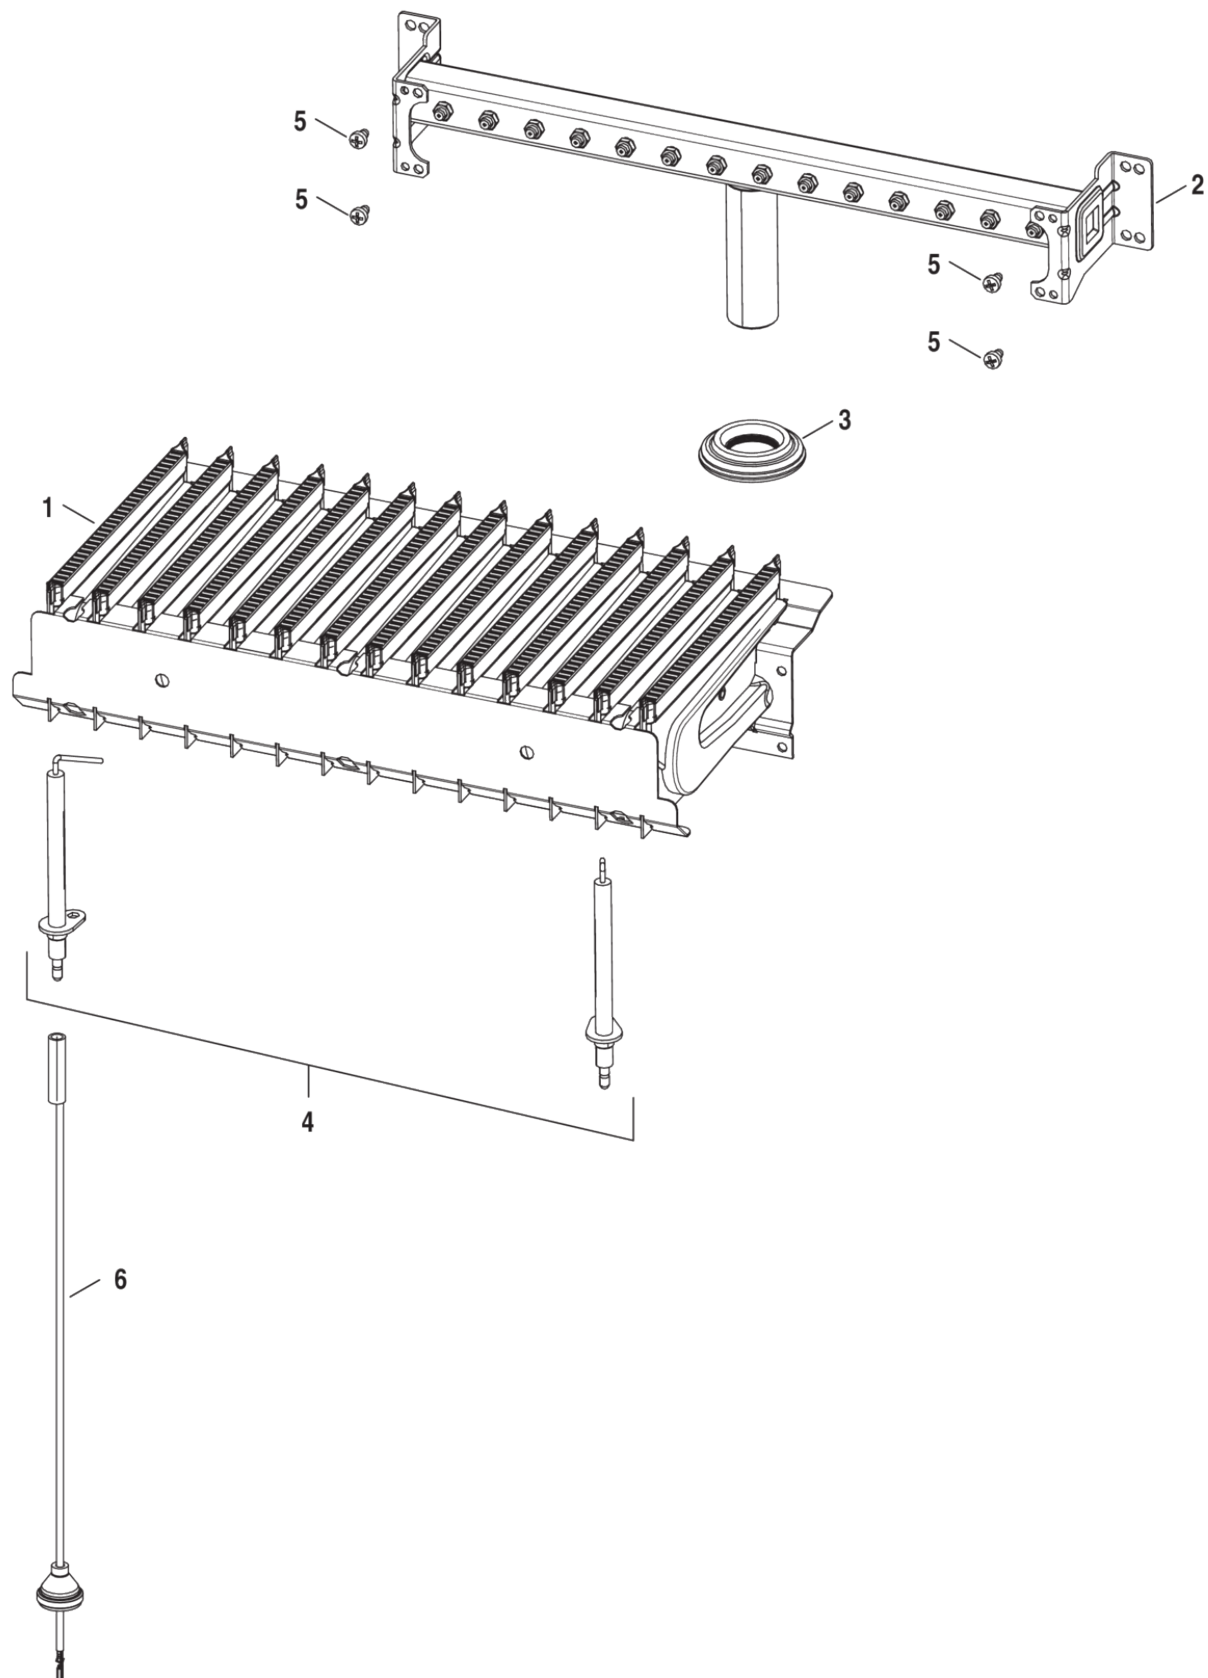

- 1 Кожух
- 2 Теплообменник
- 3 Горелка
- 4 Газовая арматура
- 5B Гидроблок
- 6 Блок управления

1	87186446420	Кожух	12	87186446410	Кожух
2	87186434390	Прокладка	13	29106124240	Винт (10 штук)
3	87134030120	Винт (10 штук)	14	87186434370	Прокладка
4	87160118070	Товарный знак	16	87199051460	Винт (10 штук)
5	87186446390	Камера сгорания 18KW	17	87186417890	Крепёж APS
7	87186446360	Камера сгорания 18-24KW	18	87186444310	Крепление
9	87186430490	Пластина	19	87186442280	Пластина
10	87186444650	Выпускной коллектор 18KW	20	87161567440	Дифф.реле давления
11	87186435010	Термоизоляция задняя 18-30	21	87186451600	Гибкая подводка (комплект)
			22	87186425520	Расширительный бак

1	87186446380	Теплообменник 18KW	8	87161409210	Шайба 15.0 X 10.0 X 1.0
2	87186432210	Патрубок линии подачи	9	87228801630	Резиновое кольцо 12.37x2.62 EPDM
3	87186432200	Патрубок обратной гидролинии	10	87186455100	Клипс (10x)
4	87186436230	Гибкая подводка	11	87101030450	Шайба 1/2" (10 штук)
6	87167714850	Термореле	12	87161074380	Резиновое кольцо 17x4 (10x)
7	29106114040	Винт M2,9x6,5 (10x)	13	87001037150	Прокладка (10x)
			14	87160110730	Датчик температуры NTC