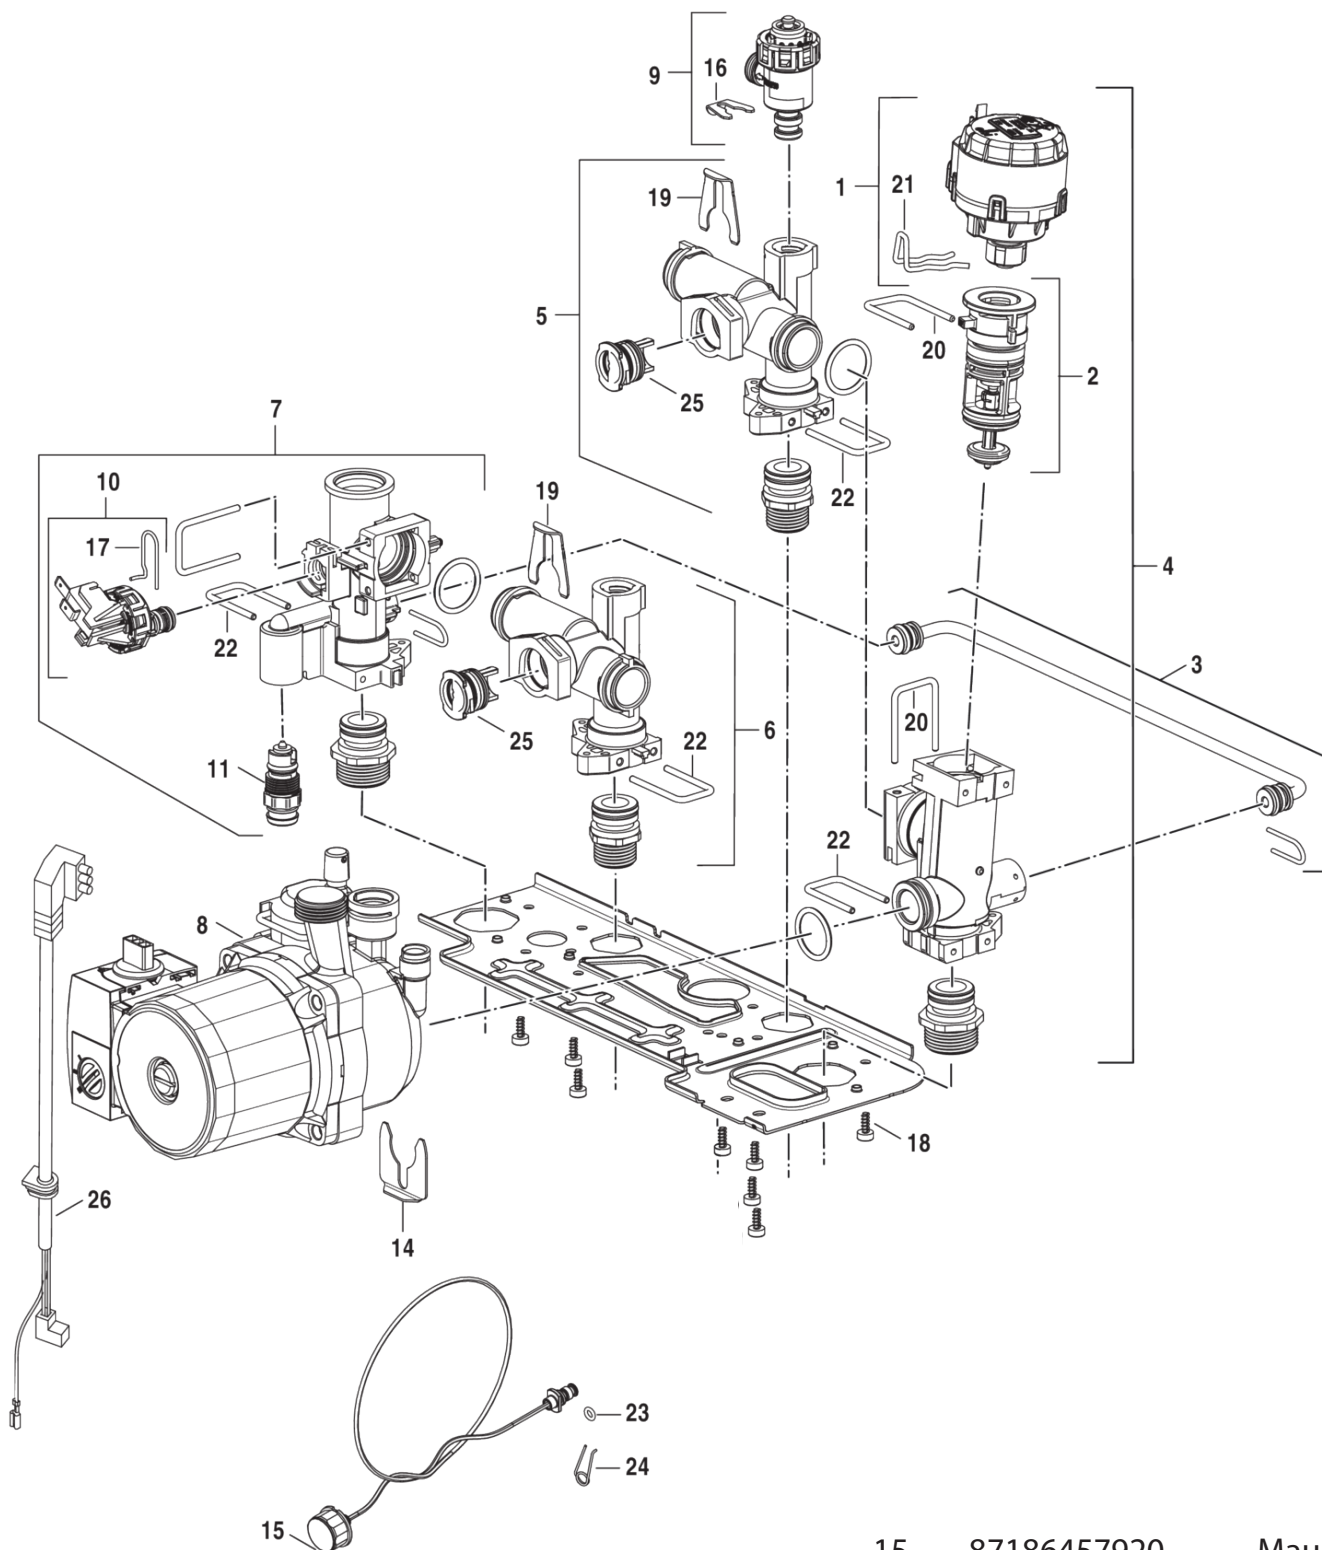

1	87186445640	Сервопривод	15	87186457920	Манометр
2	87186445620	Трёхходовой вентиль	16	87186445790	Зажим (10х)
3	87186446740	Соединительный патрубок	17	87186445840	Зажим (10х)
4	87186449940	Коллектор обратной гидрролинии	18	87186445900	Винт (10 штук)
5	87186449070	Коллектор обратной гидрролинии	19	87186449950	Зажим (10х)
6	87186449080	Гидроарматура	20	87186445800	Зажим (10х)
7	87186445570	Входной узел	21	87186445630	Зажим (10х)
8	87186457900	Насос Wilo	22	87186445860	Зажим (10х)
9	87186445660	Предохранительный клапан 3 бара	23	87186411900	Резиновое кольцо 6х2.5mm (10х)
10	87186445850	реле давления	24	87199053350	Кабельный клипс (10х)
11	87186445830	Кран слива	25	87186449090	Штекер
14	87186445890	Зажим (10х)	26	87186456260	Кабель